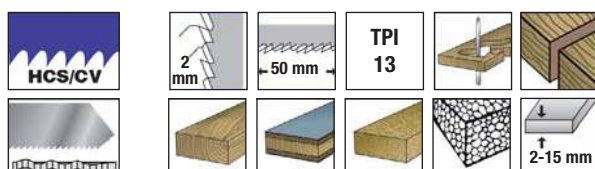

### BÁSICA CORTE RECTO

Basic Straight Cut  
Basique coupe droite

T119B

Mod.	TPI	Diente Tooth Dent mm	L mm	I mm		Nº Art.	€ pack
010	13	2	76	50	3	14129	2,72

Dentado fresado y ondulado. Corte recto y limpio en madera blanda, madera contrachapada, tabla de viruta prensada, madera estratificada, tablero de fibra y materiales de aislamiento.

Milled teeth and wavy set. Straight and clean cutting of soft wood, plywood, chipboard, wood core plywood, fibre board and insulation materials.

Dents fraisés et ondulés. Coupe droite et propre dans bois tendres, contre-plaqués, agglomérés, fibres et matériaux d'isolation.

### BÁSICA CORTE CURVO

Basic Curve Cut  
Basique coupe courbe

T119BO

Mod.	TPI	Diente Tooth Dent mm	L mm	I mm		Nº Art.	€ pack
020	13	2	76	50	3	14138	3,87

Dentado fresado y ondulado. Corte curvo y limpio en madera blanda, madera contrachapada, tabla de viruta prensada, madera estratificada, tablero de fibra y materiales de aislamiento.

Milled teeth and wavy set. Curve and clean cutting of soft wood, plywood, chipboard, wood core plywood, fibre board and insulation materials.

Dents fraisés et ondulés. Coupe courbe et propre dans bois tendres, contre-plaqués, agglomérés, fibres et matériaux d'isolation.