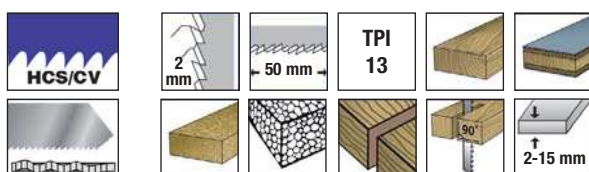

### BÁSICA CORTE RECTO

Basic Straight Cut  
Basique coupe droite

T119B

Mod.	TPI	Diente Tooth Dent mm	L mm	I mm		Nº Art.	€ pack
010	13	2	76	50	3	14129	2,72

Dentado fresado y ondulado. Corte recto y limpio en madera blanda, madera contrachapada, tabla de viruta prensada, madera estratificada, tablero de fibra y materiales de aislamiento.

Milled teeth and wavy set. Straight and clean cutting of soft wood, plywood, chipboard, wood core plywood, fibre board and insulation materials.

Dents fraisés et ondulés. Coupe droite et propre dans bois tendres, contre-plaqués, agglomérés, fibres et matériaux d'isolation.