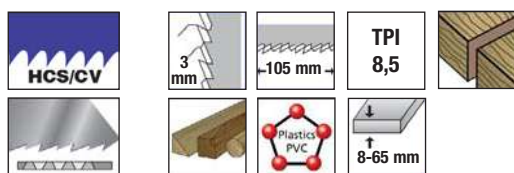

Mod 100

CORTE LIMPIO CURVO

Curve Clean Cut
Coupe propre courbe

Sierra rectificado cónico y dentado afilado diagonal. Corte limpio y curvo en madera blanda, aglomerado, laminado, parqueté.

Conically ground blade with diagonally sharpened teeth. Clean and curve cutting for soft wood, chipboard, laminated board, parquet.

Corps de la lame conique et denture dépouillée et affûtée. Coupe propre et courbe dans bois tendres, agglomérés, panneaux en bois, parquets.

Mod.	TPI	Diente Tooth mm	Dent mm	L mm	I mm	N° Art.	€ pack
100	10	2,5		100	75	3 14302	6,42

Mod 090

CORTE LIMPIO LARGO

Long Clean Cut
Coupe propre longue

T301CD

Sierra rectificado cónico y dentado afilado diagonal. Corte limpio y largo en todo tipo de maderas y plásticos.

Conically ground blade with diagonally sharpened teeth. Clean and long cutting for all wood types and plastics.

Corps de la lame conique et denture dépouillée et affûtée. Coupe propre et longue dans différents types de bois et plastiques.

Mod.	TPI	Diente Tooth mm	Dent mm	L mm	I mm	N° Art.	€ pack
090	8,5	3		132	105	3 14246	6,11