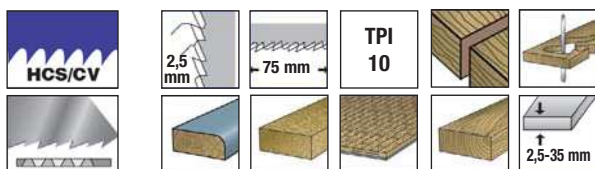

Mod 100

CORTE LIMPIO CURVO

Curve Clean Cut
Coupe propre courbe

Sierra rectificado cónico y dentado afilado diagonal. Corte limpio y curvo en madera blanda, aglomerado, laminado, parqueté.

Conically ground blade with diagonally sharpened teeth. Clean and curve cutting for soft wood, chipboard, laminated board, parquet.

Corps de la lame conique et denture dépouillée et affûtée. Coupe propre et courbe dans bois tendres, agglomérés, panneaux en bois, parquets.

Mod.	TPI	Diente Tooth mm	Dent mm	L mm	I mm	N° Art.	€ pack
100	10	2,5		100	75	3 14302	6,42

Mod 090

CORTE LIMPIO LARGO

Long Clean Cut
Coupe propre longue

T301CD

Sierra rectificado cónico y dentado afilado diagonal. Corte limpio y largo en todo tipo de maderas y plásticos.

Conically ground blade with diagonally sharpened teeth. Clean and long cutting for all wood types and plastics.

Corps de la lame conique et denture dépouillée et affûtée. Coupe propre et longue dans différents types de bois et plastiques.

Mod.	TPI	Diente Tooth mm	Dent mm	L mm	I mm	N° Art.	€ pack
090	8,5	3		132	105	3 14246	6,11