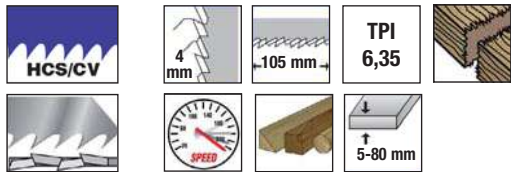

Mod 110

**CORTE RÁPIDO ALTO RENDIMIENTO**

Long Life Fast Cut  
Coupe rapide longue durée

T144DF

**Dentado alterno y afilado diagonal. Corte rápido en todo tipo de maderas. Alto rendimiento.**

Side set and diagonally sharpened toothing. Fast cutting for all wood types. Long lifetime.

Denture avoyée, dépouillée et affûtée. Coupe rapide dans différents types de bois. Durée de vie plus longue.

Mod.	TPI	Diente Tooth Dent mm	L mm	I mm		Nº Art.	€ pack
110	6,35	4	100	75	3	14306	8,12

Mod 130

**CORTE RÁPIDO LARGO**

Long Fast Cut  
Coupe rapide longue

T344D

**Dentado alterno y afilado diagonal. Corte rápido y largo en todo tipo de maderas.**

Side set and diagonally sharpened toothing. Fast and long cutting for all wood types.

Denture avoyée, dépouillée et affûtée. Coupe rapide et longue dans différents types de bois.

Mod.	TPI	Diente Tooth Dent mm	L mm	I mm		Nº Art.	€ pack
130	6,35	4	132	105	3	14307	5,06