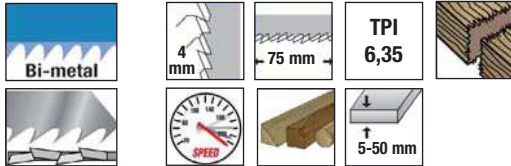

Mod 110

**CORTE RÁPIDO ALTO RENDIMIENTO**

Long Life Fast Cut  
Coupe rapide longue durée

T144DF

**Dentado alterno y afilado diagonal. Corte rápido en todo tipo de maderas. Alto rendimiento.**

Side set and diagonally sharpened toothing. Fast cutting for all wood types. Long lifetime.

Denture avoyée, dépouillée et affûtée. Coupe rapide dans différents types de bois. Durée de vie plus longue.

Mod.	TPI	Diente Tooth Dent mm	L mm	I mm		Nº Art.	€ pack
110	6,35	4	100	75	3	14306	8,12

Mod 130

**CORTE RÁPIDO LARGO**

Long Fast Cut  
Coupe rapide longue

T344D

**Dentado alterno y afilado diagonal. Corte rápido y largo en todo tipo de maderas.**

Side set and diagonally sharpened toothing. Fast and long cutting for all wood types.

Denture avoyée, dépouillée et affûtée. Coupe rapide et longue dans différents types de bois.

Mod.	TPI	Diente Tooth Dent mm	L mm	I mm		Nº Art.	€ pack
130	6,35	4	132	105	3	14307	5,06