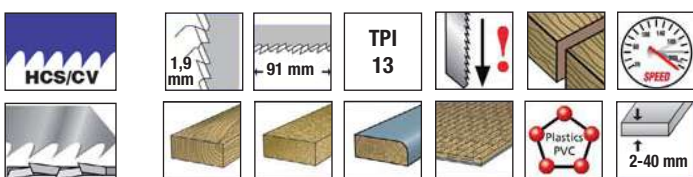

Mod 160

**CORTE RÁPIDO CURVO**

Curve Fast Cut  
Coupe rapide courbe

Dentado doble alterno y afilado diagonal. Corte rápido y curvo en todo tipo de maderas.

Double side set and diagonally sharpened tooting. Fast and curve cutting for all wood types.

Denture double avoyée, dépouillée et affûtée. Coupe rapide et courbe dans différents types de bois.

Mod.	TPI	Diente Tooth Dent mm	L mm	I mm	3	Nº Art.	€ pack
160	6,35	4	100	75	3	14328	12,22

Mod 170

**CORTE LIMPIO RÁPIDO**

Fast Clean Cut  
Coupe propre rapide

T308BCP

Sierra rectificación cónica y dentado afilado inverso. Corte limpio y rápido en madera blanda, aglomerado, tablero de fibra, laminado, parqué, laminado plástico.

Conically ground blade with reverse sharpened teeth. Clean and fast cutting for all wood types and plastics.

Corps de la lame conique denture renversée et affûtée. Coupe propre et rapide dans différents types de bois et plastiques.