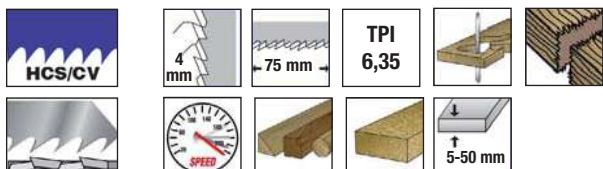

Mod 160

**CORTE RÁPIDO CURVO**

Curve Fast Cut  
Coupe rapide courbe

Dentado doble alterno y afilado diagonal. Corte rápido y curvo en todo tipo de maderas.

Double side set and diagonally sharpened tooting. Fast and curve cutting for all wood types.

Denture double avoyée, dépouillée et affûtée. Coupe rapide et courbe dans différents types de bois.

Mod.	TPI	Diente Tooth Dent mm	L mm	I mm	3	Nº Art.	€ pack
160	6,35	4	100	75	3	14328	12,22

Mod 170

**CORTE LIMPIO RÁPIDO**

Fast Clean Cut  
Coupe propre rapide

T308BCP

Sierra rectificación cónica y dentado afilado inverso. Corte limpio y rápido en madera blanda, aglomerado, tablero de fibra, laminado, parqué, laminado plástico.

Conically ground blade with reverse sharpened teeth. Clean and fast cutting for all wood types and plastics.

Corps de la lame conique denture renversée et affûtée. Coupe propre et rapide dans différents types de bois et plastiques.